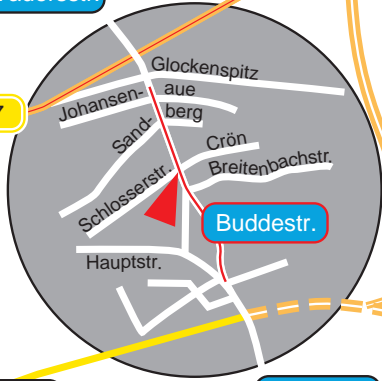

MOERS / NIJMEGEN

DUISBURG / ESSEN

Hildegardis Apotheke

Buddestr. 103

47809 Krefeld

02151/541120

A57/ E31

B 288

13 Krefeld Centrum

Vadersstr.

B 57

Berliner Str.

Krefeld Centrum / HBF

Untergath

Hauptstr.

14 Krefeld Oppum

A57/ E31

NEUSS / DÜSSELDORF / KÖLN